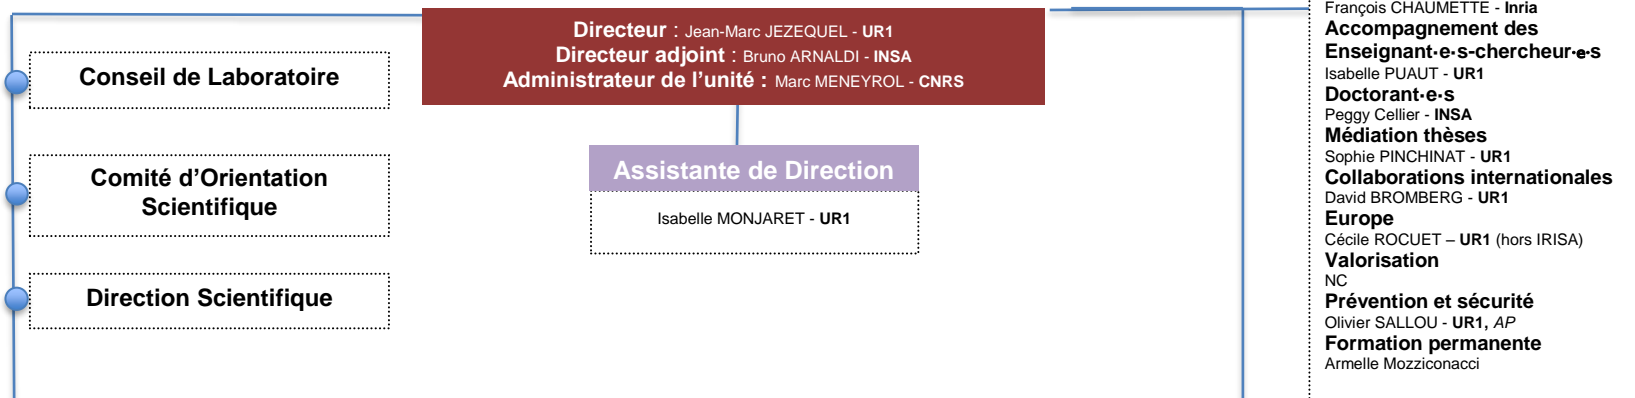

Organigramme

Octobre 2018

IRISA UMR 6074
Campus universitaire de Beaulieu, Bât 12F
263 avenue du Général Leclerc, CS 74205,
35042 Rennes cedex
Tel. +33 (0)2 99 84 71 00

www.irisa.fr

RECHERCHE		SUPPORT ET SOUTIEN À LA RECHERCHE					
Départements scientifiques & Équipes		Programmes structurants		Ressources et expertises		Gestion et pilotage	
<p>D1 - Systèmes Large Échelle (LSS) Martin QUINSON - ENS, Resp Équipes CIDRE, EMSEC, KERDATA, MYRIADS, WIDE</p> <p>D2 - Réseaux, Télécommunication et Services (NTS) Jean-Marie BONNIN - TB, Resp. Équipes ADOPNET, CASA, DIONYSOS, EASE, OCIF</p> <p>D3 - Architecture (AAC) Olivier SENTIEYS - UR1, Resp. Équipes CAIRN, GRANIT, PACAP</p> <p>D4 - Langage et génie logiciel (LES) Benoit CAILLAUD - Inria, Resp. Équipes ARCHWARE, CELTIQUE, DIVERSE, HYCOMES, LOGICA, PASS, SUMO, TEA, TAMIS</p> <p>D5 - Signaux et Images numériques, Robotique (DSIR) Eric Marchand - UR1, Resp. Équipes OBELIX, PANAMA, RAINBOW, SIROCCO, VISAGES future EMPENN</p> <p>D6 - Média et interactions (MID) Bertrand COUASNON - INSA, Resp. Équipes EXPRESSION, HYBRID, INTUIDOC, LINKMEDIA, MIMETIC, PERCEPT</p> <p>D7 - Gestion des données et de la connaissance (DKM) Olivier RIDOUX - UR1, Resp. Équipes DRUID, DYLISS, GENSCALE, SHAMAN, SEMLIS, LACODAM</p>	<p>EIT Digital Rennes Jean-Marc JEZEQUEL - UR1, Resp. Alvaro PINA-STRANGER - UR1, CLC Manager Frédéric RENOUARD - UR1 Yvonnick DAVID - UR1 François MORIN - UR1 Martine LEMERCIER - UR1</p> <p>Pôle d'Excellence Cyber Jean-Marc JEZEQUEL - UR1, Resp Karine CHATEL - UR1</p>	<p>Service Expérimentations et Développements (SED) Patricia BOURNAIL - Inria, Resp.</p> <p>Soutien GenOuest Olivier COLLIN - CNRS, Resp. technique</p> <p>Soutien Immersia Ronan GAUGNE - UR1, Resp. technique</p> <p>Soutien Grid'5000 Pascal MORILLON - UR1, Resp. technique</p> <p>Soutien Robotics Fabien SPINDLER - Inria, Resp. technique</p> <p>Soutien Neurinfo Isabelle COROUGE - UR1, Resp. technique (hors IRISA)</p>	<p>Service Informatique Commun (SIC) Jean-Pierre GUILLOT - Inria, Resp.</p> <p>Pôle Postes de travail et support de proximité Isabelle LACOFFRETTE - Inria, Resp.</p> <p>Pôle Infrastructure et Ingénierie systèmes et réseau Nicolas GOUBLE - Inria, Resp.</p> <p>Pôle Développement SI et web local Philippe LECLER - Inria, Resp.</p>	<p>Service des Assistant-e-s d'Équipes de Recherche (SAER) Marie-Noëlle GEORGEAULT - Inria, Resp.</p> <p>Antennes distantes</p> <p>Campus de Vannes (UBS) Isabelle BORNE - UBS, Resp Sylviane BOISADAN - UBS Anne ROCHE - UBS</p> <p>Campus de Lannion (UR1) Olivier SENTIEYS - UR1, Resp Joëlle THÉPAULT - UR1</p> <p>Campus de Cesson-Sévigné (IMTA) Sandrine FROUIN - IMTA</p> <p>Campus de Brest (IMTA) Armelle LANNUZEL - IMTA</p> <p>INSA Rennes Marie-Françoise PICHOT - INSA</p>	<p>Service des Affaires Générales (SAG) Marc MENEYROL - CNRS, Resp.</p> <p>Pôle Pilotage Marc MENEYROL - CNRS, Resp Isabelle MONJARET - UR1 Alan CROCHU - UR1</p> <p>Pôle Finances / Missions Evelyne ORAIN - CNRS Stéphanie GAUVAIN - UR1 Catherine JOLIVET - CNRS Sylvie SACHET - UR1 Catherine DESMONTS - UR1 Claire REBOURS - UR1</p> <p>Pôle Ressources Humaines Anne BUZARÉ - CNRS, Resp Annabelle RADDAS - CNRS</p> <p>Pôle Communication Infographie/Web Catherine JACQUES-ORBAN - UR1 Agnès COTTAIS - UR1</p> <p>Pôle collaborations internationales Karine CHATEL - UR1</p>		