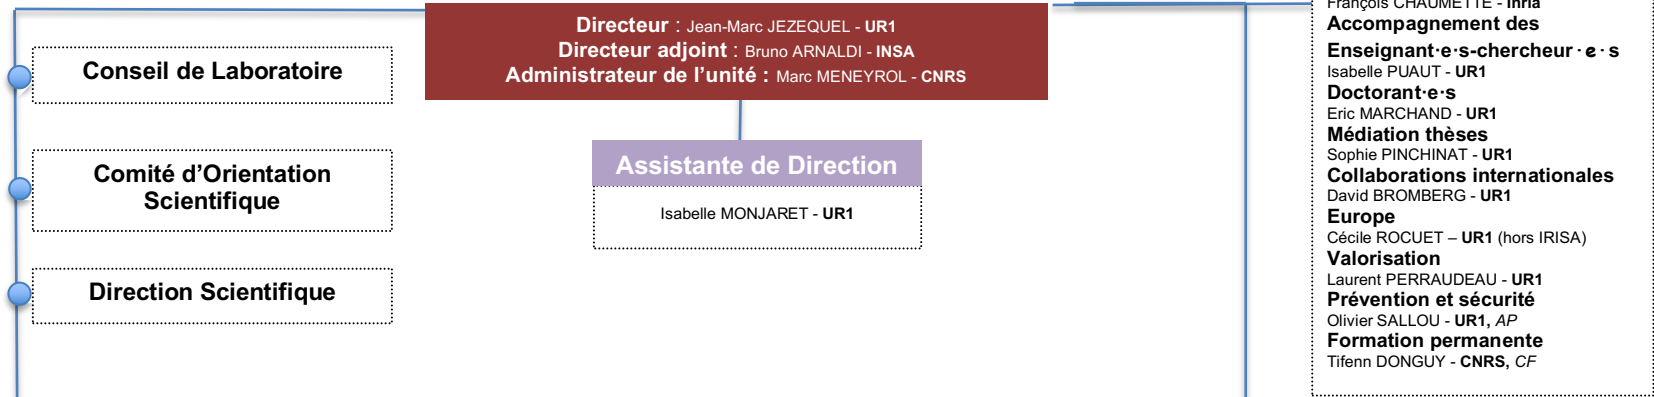

Organigramme

Mai 2018

IRISA UMR 6074
Campus universitaire de Beaulieu, Bât 12F
263 avenue du Général Leclerc, CS 74205,
35042 Rennes cedex
Tel. +33 (0)2 99 84 71 00

www.irisa.fr

| RECHERCHE | | SUPPORT ET SOUTIEN À LA RECHERCHE | | | |
|--|--|--|--|--|--|
| Départements scientifiques & Équipes | | Ressources et expertises | | Gestion et pilotage | |
| <p>D1 - Systèmes Large Échelle (LSS) Martin QUINSON - ENS, Resp Équipes , CIDRE, EMSEC, KERDATA, MYRIADS, WIDE</p> <p>D2 - Réseaux, Télécommunication et Services (NTS) Jean-Marie BONNIN - TB, Resp. Équipes ADOPNET, CASA, DIONYSOS, EASE, OCIF</p> <p>D3 - Architecture (AAC) Olivier SENTIEYS - Inria, Resp. Équipes CAIRN, GRANIT, PACAP</p> <p>D4 - Langage et génie logiciel (LES) Benoit CAILLAUD - Inria, Resp. Équipes ARCHWARE, CELTIQUE, DIVERSE, HYCOMES, LOGICA, PASS, SUMO, TEA, TAMIS</p> <p>D5 - Signaux et Images numériques, Robotique (DSIR) Frédéric BIMBOT - CNRS, Resp. Équipes OBELIX, PANAMA, RAINBOW, SIROCCO, VISAGES future EMPENN</p> <p>D6 - Média et interactions (MID) Bertrand COUASNON - INSA, Resp. Équipes EXPRESSION, HYBRID, INTUIDOC, LINKMEDIA, MIMETIC, PERCEPT</p> <p>D7 - Gestion des données et de la connaissance (DKM) Olivier RIDOUX - UR1, Resp. Équipes DRUID, DYLISS, GENSCALE, SHAMAN, SEMLIS, LACODAM</p> | <p>EIT Digital Rennes Jean-Marc JEZEQUEL - UR1, Resp Frédéric RENOUARD - UR1 Yvonnick DAVID - UR1 François MORIN - UR1 Martine LEMERCIER - UR1</p> <p>Pôle d'Excellence Cyber Jean-Marc JEZEQUEL - UR1, Resp Karine CHATEL - UR1</p> | <p>Service Expérimentations et Développements (SED) Patricia BOURNAL - Inria, Resp.</p> <p>Soutien GenOuest Olivier COLLIN - CNRS, Resp. Technique</p> <p>Soutien Immersia Ronan GAUGNE - UR1, Resp. Technique</p> <p>Soutien Grid'5000 Pascal MORILLON - UR1, Resp. Technique</p> <p>Soutien Robotics Fabien SPINDLER - Inria, Resp. Technique</p> | <p>Service Informatique Commun (SIC) Jean-Pierre GUILLOT - Inria, Resp.</p> <p>Pôle Postes de travail et support de proximité Isabelle LACOFFRETTE - Inria, Resp.</p> <p>Pôle Infrastructure et Ingénierie systèmes et réseau Nicolas GOUBLE - Inria, Resp.</p> <p>Pôle Développement SI et web local Philippe LECLER - Inria, Resp.</p> | <p>Service des Assistant-e-s d'Équipes de Recherche (SAER) Marie-Noëlle GEORGEAULT - Inria, Resp.</p> <p>Antennes distantes</p> <p>Campus de Vannes (UBS) Isabelle BORNE - UBS, Resp Sylviane BOISADAN - UBS Campus de Lannion (UR1) Olivier SENTIEYS - Inria, Resp Joëlle THÉPAULT - UR1 Campus de Cesson-Sévigné (IMT Atlantique) Sandrine FROUIN - IMTA Campus de Brest (IMT INSA Rennes) Armelle LANNUZEL - IMTA Marie-Françoise PICHOT - INSA</p> | <p>Service des Affaires Générales (SAG) Marc MENEYROL - CNRS, Resp.</p> <p>Pôle Pilotage Alan CROCHU - UR1</p> <p>Pôle Finances / Missions Evelyne ORAIN - CNRS Stéphanie GAUVAIN - UR1 Sylvie SACHET - UR1 Claire REBOURS -UR1</p> <p>Pôle Ressources Humaines Anne BUZARÉ - CNRS, Resp Annabelle RADDAS - CNRS</p> <p>Pôle Communication Infographie/Web Catherine JACQUES-ORBAN - UR1 Agnès COTTAIS - UR1</p> <p>Soutien collaborations internationales Karine CHATEL - UR1</p> |
| Axes transversaux | | | | | |
| Cyber-sécurité Pierre-Alain FOUQUE - UR1 | | | | | |
| Biologie Santé Olivier DAMERON - UR1 | | | | | |
| Environnement Ecologie Nicolas COURTY - UBS et Claire LEMAITRE - Inria | | | | | |
| Green IT (Energie) Anne-Cécile ORGERIE - CNRS | | | | | |
| Art, Patrimoine et Culture Valérie GOURANTON - INSA | | | | | |
| Robotique et Drone François BODIN - UR1 et Vincent DREVELLE - UR1 | | | | | |
| Transport Intelligent | | | | | |